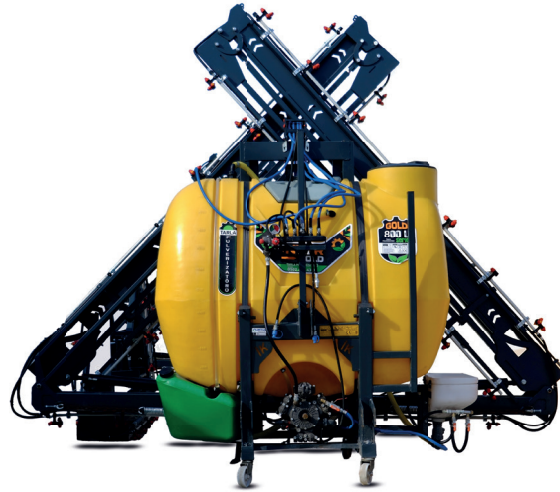

İK105 POMPA

EN:142cm

BOY:335cm

UZUNLUK:255cm

AĞIRLIK:580kg