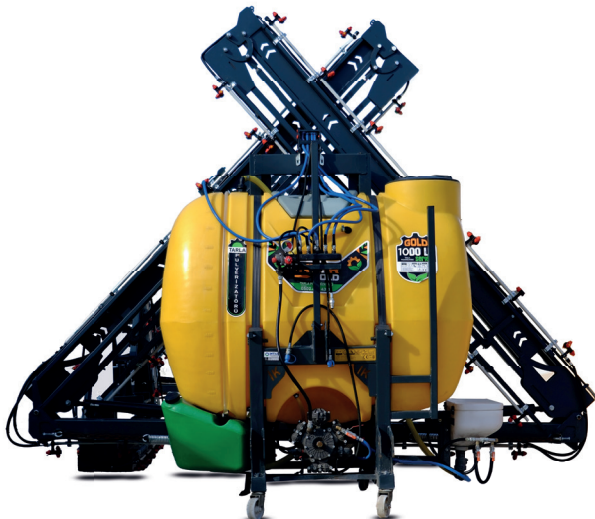

ASILIR TİP HİDROLİK X KOL OTOMATİK | 1000LT

TARLA PULVERİZATÖRÜ

GENEL ÖZELLİKLER

800 lt Depo Kapasitesi | 15-18 Metre X Kol Otomatik

İK105 POMPA

EN:142cm

BOY:335cm

UZUNLUK:255cm

AĞIRLIK:400kg